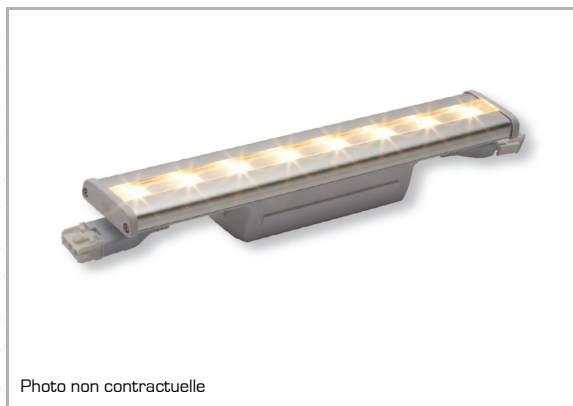

FICHE PRODUIT

Photo non contractuelle

GE-COVE-BF

Applique à Leds blanches spécialement étudiée pour la décoration intérieure, ses applications sont destinées à l'éclairage des corniches.

Avantages produit :

- ✓ Angle d'ouverture de 120°
- ✓ Alimentation directement en 240 volts
- ✓ Possibilité de raccorder jusqu'à 350 unités sur une prise 16A
- ✓ Idéal pour les casinos, hôtels, restaurants, bureaux
- ✓ Pose très simple grâce à des rails sur lesquels l'applique vient se verrouiller

Caractéristiques produit :

Type :	Applique
Température couleur :	4100°K - IRC 77
Flux :	320 lumens (49 Lumens / watt)
Ouverture :	120°
Alimentation :	240 Volts
Consommation Max :	6,5 W
Dimensions :	Longueur 325 mm x 48 mm x 53 mm
Options :	Câble inter connexion (GE-INTERCON) Câble d'alimentation 3 m (GE-3MCAB) Câble d'alimentation 12 m (GE-12MCAB) Rail 1,2 m / Angle 0° (GE-RAILO) Rail 1,2 m / Angle 15° (GE-RAIL15) Rail 1,2 m / Angle 30° (GE-RAIL30)
Garantie :	1 ans pour les pièces électroniques et mécaniques
Normes :	CE / ROHS