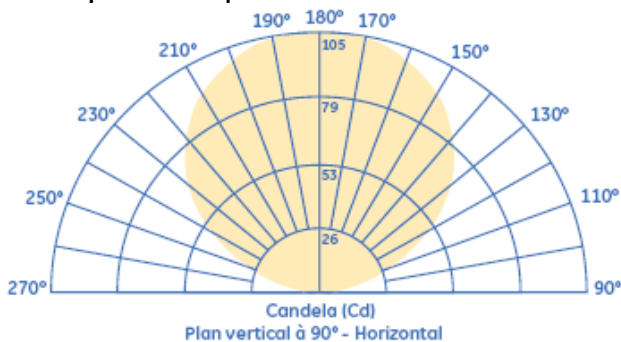

Courbe photométrique :