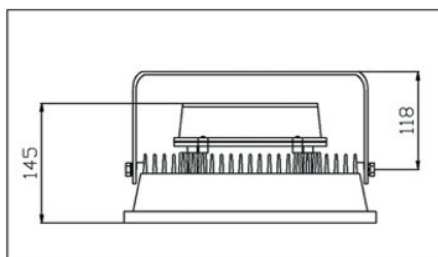

Photo non contractuelle

LT-10-W-BF

Projecteur à Led Matricielle de 10 watts

Un projecteur d'apparence classique, mais avec une grande puissance lumineuse pour une consommation réduite. De plus, c'est un produit étanche, idéal pour l'extérieur.

Caractéristiques produit :

Type :	Projecteur extérieur
Leds :	LED matricielle forte puissance : 10 watts
Couleur :	Blanc Froid (5500 à 7000° K)
Ouverture :	160 °
IRC :	> 80
Température d'utilisation :	de -40°c à +55°c
Alimentation :	De 85 à 265V AC (Livré sans prise, avec câble de 40 cm)
Consommation :	16 W (donnée constructeur)
Dimensions :	225 mm x 185mm x 126 mm
Poids :	2,3 Kg
Garantie :	1 ans
Normes :	IP65 / CE / ROHS