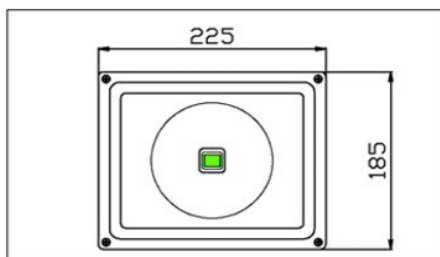

Photo non contractuelle

LT-10-W-BF

Projecteur à Led Matricielle de 10 watts

Un projecteur d'apparence classique, mais avec une grande puissance lumineuse pour une consommation réduite. De plus, c'est un produit étanche, idéal pour l'extérieur.

Caractéristiques produit :

Type :	Projecteur extérieur
Leds :	LED matricielle forte puissance : 10 watts
Couleur :	Blanc Froid (5500 à 7000° K)
Ouverture :	160 °
IRC :	> 80
Température d'utilisation :	de -40°c à +55°c
Alimentation :	De 85 à 265V AC (Livré sans prise, avec câble de 40 cm)
Consommation :	16 W (donnée constructeur)
Dimensions :	225 mm x 185mm x 126 mm
Poids :	2,3 Kg
Garantie :	1 ans
Normes :	IP65 / CE / ROHS