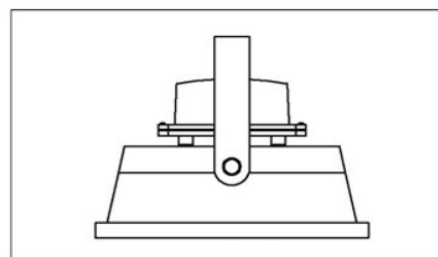

Photo non contractuelle

LT-10-W-BF

Projecteur à Led Matricielle de 10 watts

Un projecteur d'apparence classique, mais avec une grande puissance lumineuse pour une consommation réduite. De plus, c'est un produit étanche, idéal pour l'extérieur.

Caractéristiques produit :

Type :	Projecteur extérieur
Leds :	LED matricielle forte puissance : 10 watts
Couleur :	Blanc Froid (5500 à 7000° K)
Ouverture :	160 °
IRC :	> 80
Température d'utilisation :	de -40°c à +55°c
Alimentation :	De 85 à 265V AC (Livré sans prise, avec câble de 40 cm)
Consommation :	16 W (donnée constructeur)
Dimensions :	225 mm x 185mm x 126 mm
Poids :	2,3 Kg
Garantie :	1 ans
Normes :	IP65 / CE / ROHS